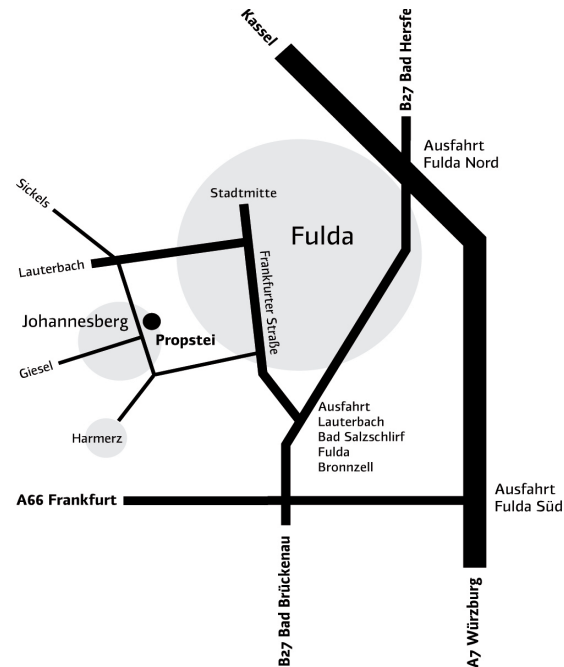

Wir freuen uns auf Ihren Besuch!

Anfahrt

Navigation

Ort: Fulda
 Straße: Propsteischloss 2

Anfahrt mit Bahn und Bus

Zwischen dem Bahnhof Fulda und der Propstei Johannesberg fährt die Buslinie 7 vom Zentralen Omnibusbahnhof ZOB nach Johannesberg.