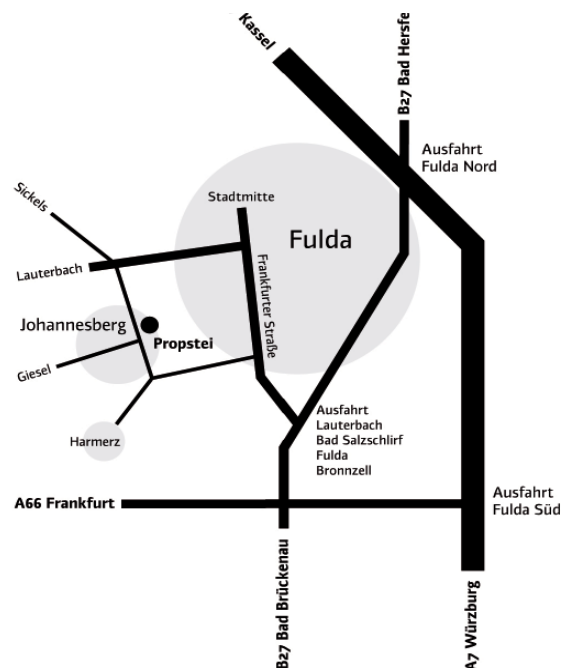

Anfahrt

Navigation

Ort: Fulda
Straße: Propsteischloss 2

Anfahrt mit Bahn und Bus

Zwischen dem Bahnhof Fulda und der Propstei Johannesberg fährt die Buslinie 7 vom Zentralen Omnibusbahnhof ZOB nach Johannesberg.

Den aktuellen Fahrplan finden Sie im Internet unter <https://propstei-johannesberg.de/html/anfahrt.html>

Beschläge schmieden für Metallbauer, Handwerker und Interessierte

Donnerstag, 14. Juli 2022 -
Samstag, 16. Juli 2022